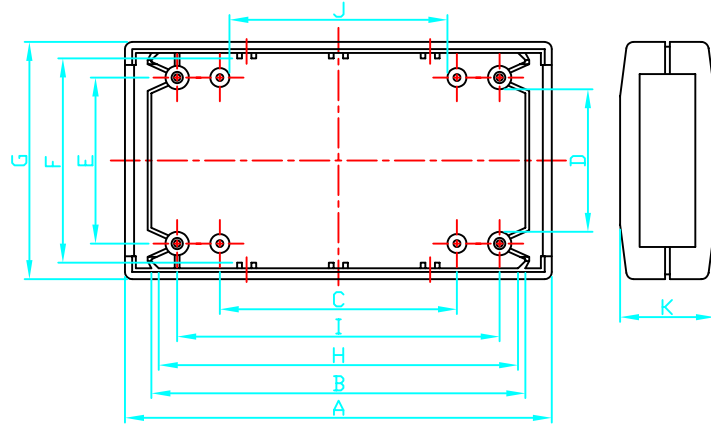

# jaycar

	G430	G431	G434	G436	G438	G440	G443	G445	G447	G452	G454	G459
	G401	G403	G404	G407	G410	G412	G413	G416	G418	G421	G422	G425
A	90	90	90	120	120	120	150	150	150	190	190	190
B	83	83	83	111	111	111	138	138	138	180	180	180
C	50	50	50	80	80	80	110	110	110	150	150	150
D	27.5	27.5	27.5	26	26	26	46	46	46	65	65	65
E	35	35	35	35	35	35	55	55	55	75	75	75
F	40.5	40.5	40.5	44	44	44	64	64	64	83	83	83
G	50	50	50	60	60	60	80	80	80	100	100	100
H	79.4	79.4	79.4	108	108	108	138	138	138	176	176	176
I	68	68	68	98	98	98	128	128	128	168	168	168
J	42.5	42.5	42.5	72	72	72	100	100	100	140	140	140
K	16	24	32	30	40	50	30	45	60	40	60	80

**HB6036 - Plastic Molded Enclosure Dark Grey ABS - 190 x 100 x 40mm**