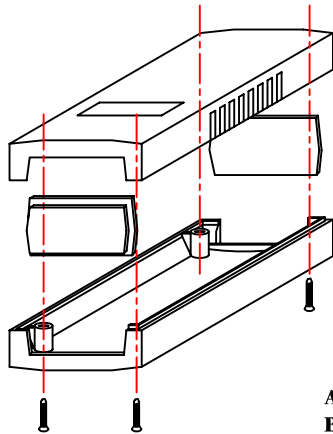

# jaycar

	G430	G431	G434	G436	G438	G440	G443	G445	G447	G452	G454	G459
	G401	G403	G404	G407	G410	G412	G413	G416	G418	G421	G422	G425
A	90	90	90	120	120	120	150	150	150	190	190	190
B	83	83	83	111	111	111	138	138	138	180	180	180
C	50	50	50	80	80	80	110	110	110	150	150	150
D	27.5	27.5	27.5	26	26	26	46	46	46	65	65	65
E	35	35	35	35	35	35	55	55	55	75	75	75
F	40.5	40.5	40.5	44	44	44	64	64	64	83	83	83
G	50	50	50	60	60	60	80	80	80	100	100	100
H	79.4	79.4	79.4	108	108	108	138	138	138	176	176	176
I	68	68	68	98	98	98	128	128	128	168	168	168
J	42.5	42.5	42.5	72	72	72	100	100	100	140	140	140
K	16	24	32	30	40	50	30	45	60	40	60	80

**HB6036 - Plastic Molded Enclosure Dark Grey ABS - 190 x 100 x 40mm**