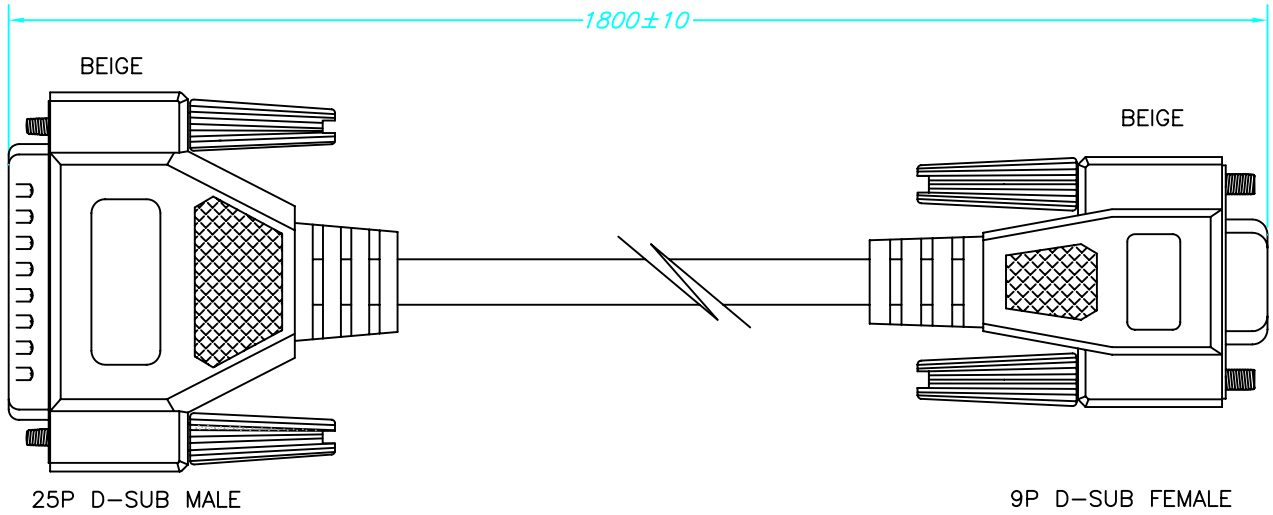

CL2202 (WC7516)

1. APPEARANCE

2. WIRING:

25P D-SUB MALE		9P D-SUB FEMALE
8	—————	1
3	—————	2
2	—————	3
20	—————	4
7	—————	5
6	—————	6
4	—————	7
5	—————	8
22	—————	9
GND	—————	GND